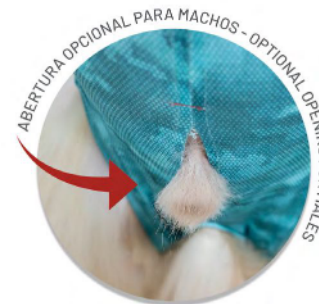

Regular Supreme

CIRURGIAS ABDOMINAIS | ABDOMINAL SURGERIES | CIRUGÍAS ABDOMINALES

Dry Light
SUPREME

Em cirurgias abdominais, esterilização de fêmeas, mastectomias, tratamentos contra estresse, problemas de pele e para evitar lambar ou morder áreas sensíveis, conforme orientação veterinária.

In abdominal surgeries, female sterilization, mastectomies, treatments against stress, skin problems and to avoid licking and biting sensitive areas, according to veterinary orientation.

En cirugías abdominales, esterilización de hembras, mastectomías, tratamientos contra el estrés, problemas de piel y para evitar lamer o morder zonas delicadas, de acuerdo con orientación veterinaria.

REGULAR		CASTRACÃO DE MACHO MALE CASTRATION CASTRACIÓN DE MACHOS	
TAMANHO SIZE TALLA	PESO APROXIMADO APPROXIMATE WEIGHT (KG)	PESO APROXIMADO APPROXIMATE WEIGHT (LBS)	SUGESTÃO DE RAÇAS SUGGESTION OF BREEDS SUGERENCIA DE RAZAS
00	0,5 - 1	1.1 - 2.2	FILHOTES - PUPPIES - CACHORROS
0	1 - 1,5	2.2 - 3.3	FILHOTES - PUPPIES - CACHORROS
1	1,5 - 2,5	3.3 - 5.5	Yorkshire, Pinscher, Poodle, Chihuahua, Puppies
2	2,5 - 3,5	5.5 - 7.7	Yorkshire, Pinscher, Dachshund, Chihuahua
3	3,5 - 4,5	7.7 - 9.9	Maltese, Shih-tzu, Poodle, Dachshund, Youkshire
4	4,5 - 6	9.9 - 13.2	Maltese, Shih-tzu, Poodle
5	6 - 8	13.2 - 17.6	Lhasa, Schnauzer, Shih-tzu, Poodle
6	8 - 10	17.6 - 22	Schnauzer, Beagle, Lhasa, Dachshund Standard
7	10 - 13	22 - 30.8	Cocker, Beagle, Shetland Sheepdog, Shiba, Basenji
8	13 - 16	30.8 - 37.4	Cocker, Shiba, Border Collie
9	16 - 21	37.4 - 50.6	Border Collie, Schnauzer Standard
10	21 - 27	50.6 - 63.8	Boxer, Shar-pei, Siberian Husky, Bull Terrier
11	27 - 32	63.8 - 74.8	Labrador, German Shepherd, Dalmatian, Boxer
12	32 - 38	74.8 - 88	Golden, German Shepherd, Collie, Weimaraner
13	38 - 45	88 - 103.4	Rottweiler, Rhodesian, German Shepherd, Doberman
14	45 - 53	103.4 - 121	Rottweiler, Bernese, Great Dane, Bullmastiff, Fila
15	53 - 65	121 - 143	Bullmastiff, Fila, Mastino Napoletano, Kuvazs
16	65 - 75	143 - 176	Mastino Napoletano, St. Bernard

CORES | COLORS | COLORES

Composição: Poliéster e elastano.
Composition: Polyester and elastane.
Composición: Poliéster y elastano.