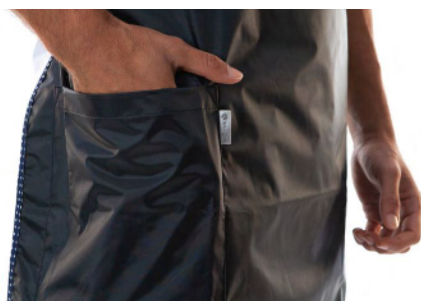

Apron one size

Delantal tamaño unico

AVENTAL
APRON
DELANTAL

COMPRIMENTO
LENGHT
COMPRIMIENTO
CM

96

LARGURA
WIDTH
ANCHO
CM

75

DETALHE
DETAIL
DETALLE