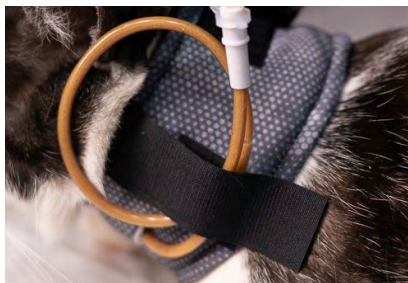

Pets Esophageal Tube Collar. Instructions for use: put on the collar, adjust the velcro around the neck, without compressing it. The Collar has an opening to pass the tube and support velcro to accommodate it while not in use. **Important:** supervise the animal, make sure during use that the product is always dry, clean, comfortable and suitable for the size of your pet. If the animal needs to use for long periods, it will be necessary to alternate with a clean, dry product and under veterinary orientation.

Collar para Sonda Esofágica de Pets. Instrucciones de uso: poner en el cuello, ajustar el velcro, sin comprimir el cuello. El collar tiene una abertura para pasar el tubo de la sonda. **Importante:** Supervise al animal, ya que es importante asegurarse durante el uso de que el producto esté siempre seco, limpio, cómodo y adecuado al tamaño de su mascota. Si el animal necesita usar durante largos periodos de tiempo, será necesario alternar con un producto limpio, seco y bajo orientación veterinaria.

FECHAMENTO COM VELCRO
VELCRO CLOSURE
CIERRE CON VELCRO